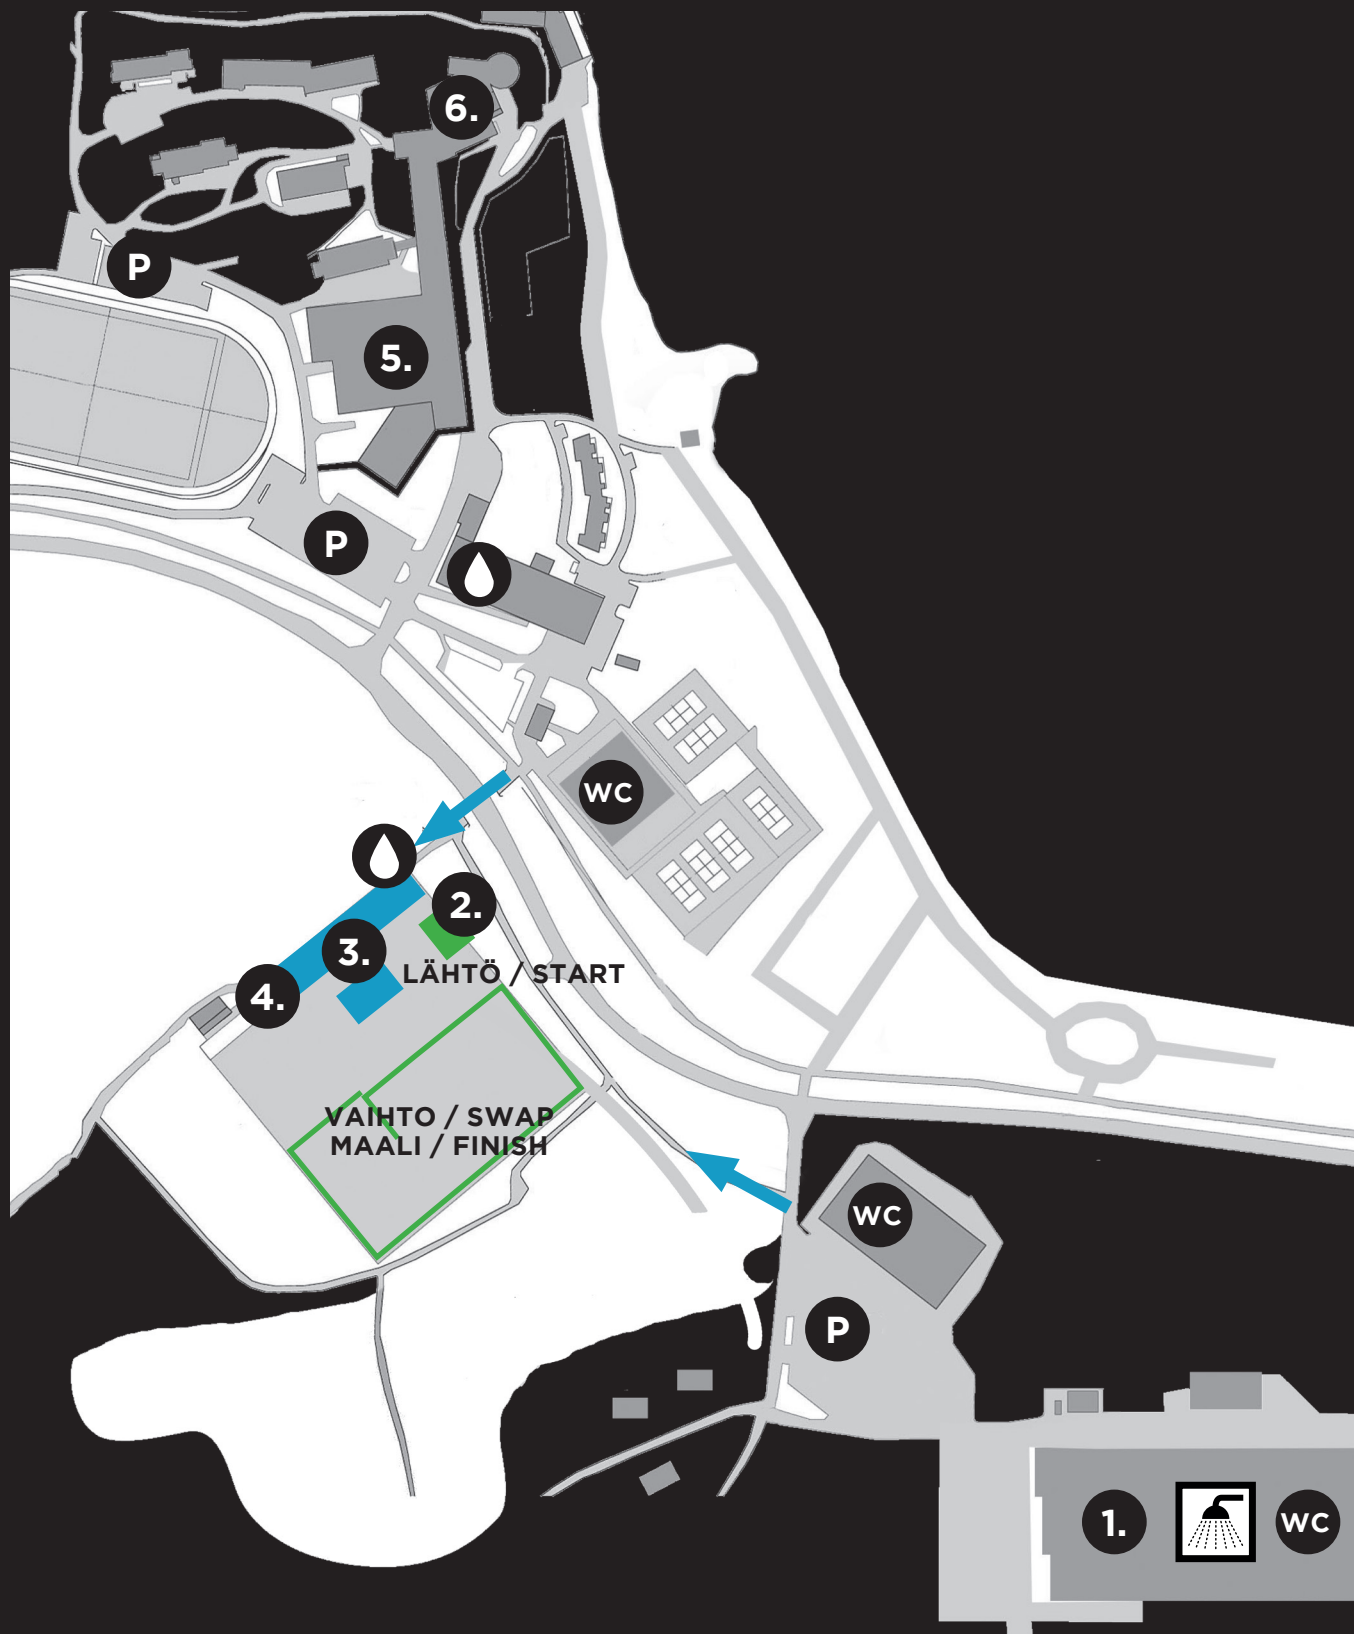

VALTTERI BOTTAS DUATHLON CANYON

1.

Pajulahti-Halli
PUKHUHUONE / DRESSING ROOMS

2.

INFO & ILMOITTAUTUMINEN /
INFO & COMPETITION SIGN-UP

3.

KUMPPANITORI / PARTNER AREA

4.

RUOKAMYyntI / FOOD STAND

5.

PAJULAHDEN PÄÄRAKENNUS /
PAJULAHTI MAIN BUILDING

6.

RAVINTOLA KUKKANEN /
RESTAURANT KUKKANEN

P

PYSÄKÖINTI / PARKING

Water drop icon

VESIPISTE / WATER

Shower icon

SUIHKUT / SHOWERS

Blue arrow icon

SISÄÄNKÄYNTI TAPAHTUMA-ALUEELLE /
ENTRANCE TO EVENT AREA